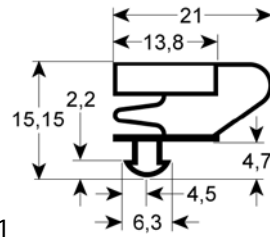

Dichtungen

Kältedichtungen

Steckdichtungen

Profil 9705

| | | | |
|---------------------|--|-------------------|--------|
| GEV-Nr. | 902151 | Vergl.-Nr. | 330123 |
| Beschreibung | Kältedichtung Profil 9705 B 515mm L 785mm Steckmaß | | |

Profil 9704

Dieses Profil kann auf Wunsch in Sondermaßen gefertigt werden

| | | | |
|---------------------|---|-------------------|--------|
| GEV-Nr. | 901954 | Vergl.-Nr. | 330068 |
| Beschreibung | Kältedichtung Profil 9704 B 1632mm L 661mm Steckmaß | | |

| | | | |
|---------------------|--|-------------------|--------|
| GEV-Nr. | 902041 | Vergl.-Nr. | 500408 |
| Beschreibung | Kältedichtung Profil 9704 B 174mm L 412mm Steckmaß | | |

| | | | |
|---------------------|--|-------------------|--------|
| GEV-Nr. | 902042 | Vergl.-Nr. | 500400 |
| Beschreibung | Kältedichtung Profil 9704 B 284mm L 412mm Steckmaß | | |

| | | | |
|---------------------|--|-------------------|--------|
| GEV-Nr. | 902045 | Vergl.-Nr. | 330148 |
| Beschreibung | Kältedichtung Profil 9704 B 380mm L 766mm Steckmaß | | |

| | | | |
|---------------------|--|-------------------|--------|
| GEV-Nr. | 902116 | Vergl.-Nr. | 500351 |
| Beschreibung | Kältedichtung Profil 9704 B 412mm L 608mm Steckmaß | | |