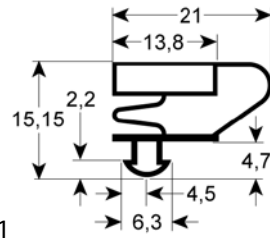

Profil 9704

Dieses Profil kann auf Wunsch in Sondermaßen gefertigt werden

| | | | |
|---------------------|---|-------------------|--------|
| GEV-Nr. | 901954 | Vergl.-Nr. | 330068 |
| Beschreibung | Kältedichtung Profil 9704 B 1632mm L 661mm Steckmaß | | |

| | | | |
|---------------------|--|-------------------|--------|
| GEV-Nr. | 902041 | Vergl.-Nr. | 500408 |
| Beschreibung | Kältedichtung Profil 9704 B 174mm L 412mm Steckmaß | | |

| | | | |
|---------------------|--|-------------------|--------|
| GEV-Nr. | 902042 | Vergl.-Nr. | 500400 |
| Beschreibung | Kältedichtung Profil 9704 B 284mm L 412mm Steckmaß | | |

| | | | |
|---------------------|--|-------------------|--------|
| GEV-Nr. | 902045 | Vergl.-Nr. | 330148 |
| Beschreibung | Kältedichtung Profil 9704 B 380mm L 766mm Steckmaß | | |

| | | | |
|---------------------|--|-------------------|--------|
| GEV-Nr. | 902116 | Vergl.-Nr. | 500351 |
| Beschreibung | Kältedichtung Profil 9704 B 412mm L 608mm Steckmaß | | |

| | | | |
|---------------------|---|-------------------|---------|
| GEV-Nr. | 902043 | Vergl.-Nr. | 33.0064 |
| Beschreibung | Kältedichtung Profil 9704 B 531mm L 1512mm Steckmaß | | |

| | | | |
|---------------------|--|-------------------|---------|
| GEV-Nr. | 901953 | Vergl.-Nr. | 33.0069 |
| Beschreibung | Kältedichtung Profil 9704 B 693mm L 606mm Steckmaß | | |