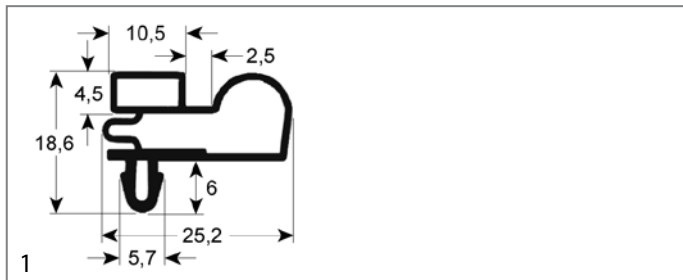

GEV-Nr.	902135	Vergl.-Nr.	330150
Beschreibung	Kälteichtung Profil 9010 B 530mm L 765mm Steckmaß