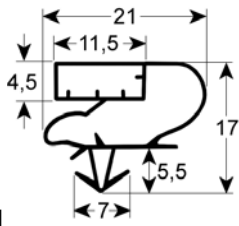

Fühler

Universalfühler

Temperaturfühler

| | | | |
|---|--|-------------------|--------|
|  | | | |
| 1 | | | |
| GEV-Nr. | 379161 | Vergl.-Nr. | 360043 |
| Beschreibung | Temperaturfühler NTC 10kOhm Kabel Thermoplast Fühler -40 bis +110°C Kabel -40 bis +110°C Fühler ø6x14mm Kabellänge 3m ohne Verschraubung 2-adrig | | |

Dichtungen

Kältedichtungen

Steckdichtungen

Profil 9705

| | | | |
|---------------------|--|-------------------|--------|
| GEV-Nr. | 902151 | Vergl.-Nr. | 330123 |
| Beschreibung | Kältedichtung Profil 9705 B 515mm L 785mm Steckmaß | | |

| | | | |
|---------------------|--|-------------------|--------|
| GEV-Nr. | 902041 | Vergl.-Nr. | 500408 |
| Beschreibung | Kältedichtung Profil 9704 B 174mm L 412mm Steckmaß | | |

| | | | |
|---------------------|--|-------------------|--------|
| GEV-Nr. | 902042 | Vergl.-Nr. | 500400 |
| Beschreibung | Kältedichtung Profil 9704 B 284mm L 412mm Steckmaß | | |