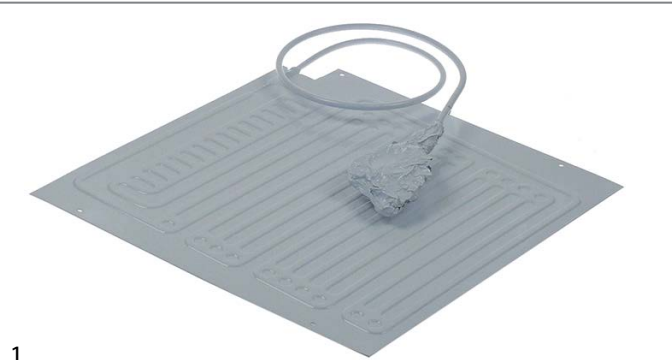

Verflüssiger

Verflüssiger

GEV-Nr.	750730	Vergl.-Nr.	280210
Beschreibung	Verflüssiger B 440mm L 460mm VPE 1 Stück