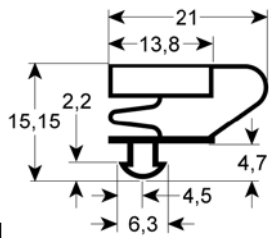

Dichtungen

Kältedichtungen

Steckdichtungen

Profil 9705

| | | | |
|---------------------|--|-------------------|--------|
| GEV-Nr. | 902151 | Vergl.-Nr. | 330123 |
| Beschreibung | Kältedichtung Profil 9705 B 515mm L 785mm Steckmaß | | |

Profil 9704

Dieses Profil kann auf Wunsch in Sondermaßen gefertigt werden

| | | | |
|---------------------|---|-------------------|--------|
| GEV-Nr. | 901954 | Vergl.-Nr. | 330068 |
| Beschreibung | Kältedichtung Profil 9704 B 1632mm L 661mm Steckmaß | | |

| | | | |
|---------------------|--|-------------------|--------|
| GEV-Nr. | 902041 | Vergl.-Nr. | 500408 |
| Beschreibung | Kältedichtung Profil 9704 B 174mm L 412mm Steckmaß | | |

| | | | |
|---------------------|--|-------------------|--------|
| GEV-Nr. | 902042 | Vergl.-Nr. | 500400 |
| Beschreibung | Kältedichtung Profil 9704 B 284mm L 412mm Steckmaß | | |

| | | | |
|---------------------|--|-------------------|--------|
| GEV-Nr. | 902045 | Vergl.-Nr. | 330148 |
| Beschreibung | Kältedichtung Profil 9704 B 380mm L 766mm Steckmaß | | |

| | | | |
|---------------------|--|-------------------|--------|
| GEV-Nr. | 902116 | Vergl.-Nr. | 500351 |
| Beschreibung | Kältedichtung Profil 9704 B 412mm L 608mm Steckmaß | | |