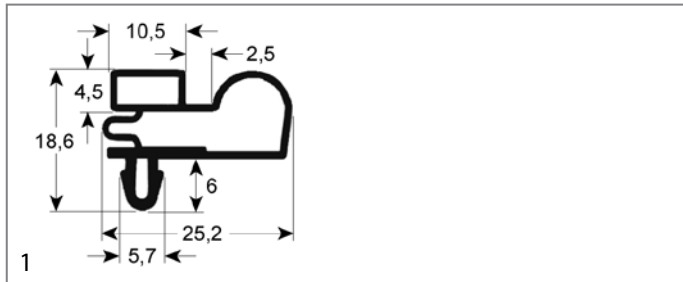

Profil 9010

Dieses Profil kann auf Wunsch in Sondermaßen gefertigt werden

GEV-Nr.	902136	Vergl.-Nr.	330149
Beschreibung	Kälteichtung Profil 9010 B 435mm L 765mm Steckmaß