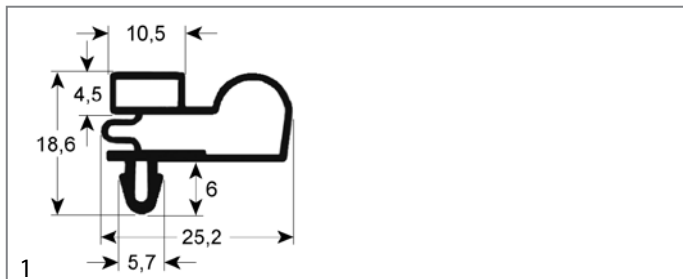

GEV-Nr.	902046	Vergl.-Nr.	33.0063 330128
Beschreibung	Kälteichtung Profil 9010 B 598mm L 693mm Steckmaß