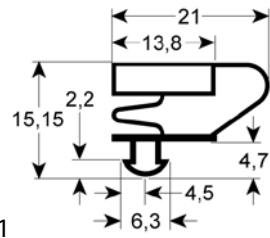

Profil 9704

Dieses Profil kann auf Wunsch in Sondermaßen gefertigt werden

| | | | |
|---------------------|---|-------------------|--------|
| GEV-Nr. | 901954 | Vergl.-Nr. | 330068 |
| Beschreibung | Kältedichtung Profil 9704 B 1632mm L 661mm Steckmaß | | |

| | | | |
|---------------------|--|-------------------|--------|
| GEV-Nr. | 902041 | Vergl.-Nr. | 500408 |
| Beschreibung | Kältedichtung Profil 9704 B 174mm L 412mm Steckmaß | | |

| | | | |
|---------------------|--|-------------------|--------|
| GEV-Nr. | 902042 | Vergl.-Nr. | 500400 |
| Beschreibung | Kältedichtung Profil 9704 B 284mm L 412mm Steckmaß | | |

| | | | |
|---------------------|--|-------------------|--------|
| GEV-Nr. | 902045 | Vergl.-Nr. | 330148 |
| Beschreibung | Kältedichtung Profil 9704 B 380mm L 766mm Steckmaß | | |

| | | | |
|---------------------|--|-------------------|--------|
| GEV-Nr. | 902116 | Vergl.-Nr. | 500351 |
| Beschreibung | Kältedichtung Profil 9704 B 412mm L 608mm Steckmaß | | |

| | | | |
|---------------------|---|-------------------|---------|
| GEV-Nr. | 902043 | Vergl.-Nr. | 33.0064 |
| Beschreibung | Kältedichtung Profil 9704 B 531mm L 1512mm Steckmaß | | |

| | | | |
|---------------------|--|-------------------|---------|
| GEV-Nr. | 901953 | Vergl.-Nr. | 33.0069 |
| Beschreibung | Kältedichtung Profil 9704 B 693mm L 606mm Steckmaß | | |