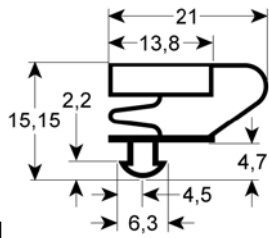

Fühler

Universalfühler

Temperaturfühler

| | | | |
|---|--|-------------------|--------|
|  | | | |
| 1 | | | |
| GEV-Nr. | 379161 | Vergl.-Nr. | 360043 |
| Beschreibung | Temperaturfühler NTC 10kOhm Kabel Thermoplast Fühler -40 bis +110°C Kabel -40 bis +110°C Fühler ø6x14mm Kabellänge 3m ohne Verschraubung 2-adrig | | |

Dichtungen

Kältedichtungen

Steckdichtungen

Profil 9705

| | | | |
|---------------------|--|-------------------|--------|
| GEV-Nr. | 902151 | Vergl.-Nr. | 330123 |
| Beschreibung | Kältedichtung Profil 9705 B 515mm L 785mm Steckmaß | | |

Profil 9704

Dieses Profil kann auf Wunsch in Sondermaßen gefertigt werden

| | | | |
|---------------------|---|-------------------|--------|
| GEV-Nr. | 901954 | Vergl.-Nr. | 330068 |
| Beschreibung | Kältedichtung Profil 9704 B 1632mm L 661mm Steckmaß | | |

| | | | |
|---------------------|--|-------------------|--------|
| GEV-Nr. | 902041 | Vergl.-Nr. | 500408 |
| Beschreibung | Kältedichtung Profil 9704 B 174mm L 412mm Steckmaß | | |

| | | | |
|---------------------|--|-------------------|--------|
| GEV-Nr. | 902042 | Vergl.-Nr. | 500400 |
| Beschreibung | Kältedichtung Profil 9704 B 284mm L 412mm Steckmaß | | |