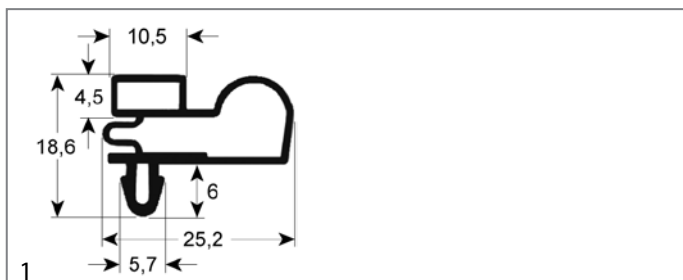

GEV-Nr.	902044	Vergl.-Nr.	33.0029
Beschreibung	Kälteichtung Profil 9010 B 665mm L 1640mm Steckmaß