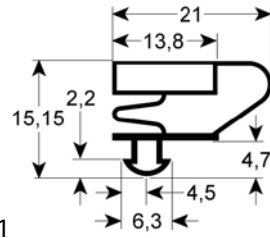

Dichtungen

Kältedichtungen

Steckdichtungen

Profil 9705

| | | | |
|---------------------|--|-------------------|--------|
| GEV-Nr. | 902151 | Vergl.-Nr. | 330123 |
| Beschreibung | Kältedichtung Profil 9705 B 515mm L 785mm Steckmaß | | |

Profil 9704

Dieses Profil kann auf Wunsch in Sondermaßen gefertigt werden

| | | | |
|---------------------|---|-------------------|--------|
| GEV-Nr. | 901954 | Vergl.-Nr. | 330068 |
| Beschreibung | Kältedichtung Profil 9704 B 1632mm L 661mm Steckmaß | | |

| | | | |
|---------------------|--|-------------------|--------|
| GEV-Nr. | 902041 | Vergl.-Nr. | 500408 |
| Beschreibung | Kältedichtung Profil 9704 B 174mm L 412mm Steckmaß | | |

| | | | |
|---------------------|--|-------------------|--------|
| GEV-Nr. | 902042 | Vergl.-Nr. | 500400 |
| Beschreibung | Kältedichtung Profil 9704 B 284mm L 412mm Steckmaß | | |

| | | | |
|---------------------|--|-------------------|--------|
| GEV-Nr. | 902045 | Vergl.-Nr. | 330148 |
| Beschreibung | Kältedichtung Profil 9704 B 380mm L 766mm Steckmaß | | |

| | | | |
|---------------------|--|-------------------|--------|
| GEV-Nr. | 902116 | Vergl.-Nr. | 500351 |
| Beschreibung | Kältedichtung Profil 9704 B 412mm L 608mm Steckmaß | | |