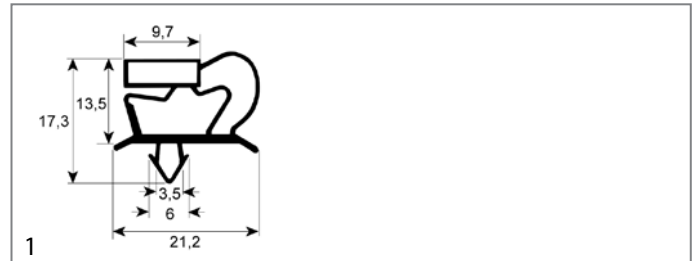

Dichtungen

Kältedichtungen

Steckdichtungen

Profil 9048

Dieses Profil kann auf Wunsch in Sondermaßen gefertigt werden

GEV-Nr.	901051	Vergl.-Nr.	N/A
Beschreibung	Kältedichtung Profil 9048 B 655mm L 1560mm Steckmaß		

GEV-Nr.	901052	Vergl.-Nr.	N/A
Beschreibung	Kältedichtung Profil 9048 B 670mm L 769mm Steckmaß		

GEV-Nr.	901054	Vergl.-Nr.	N/A
Beschreibung	Kältedichtung Profil 9048 B 770mm L 790mm Steckmaß		

GEV-Nr.	901053	Vergl.-Nr.	N/A
Beschreibung	Kältedichtung Profil 9048 B 790mm L 1568mm Steckmaß		