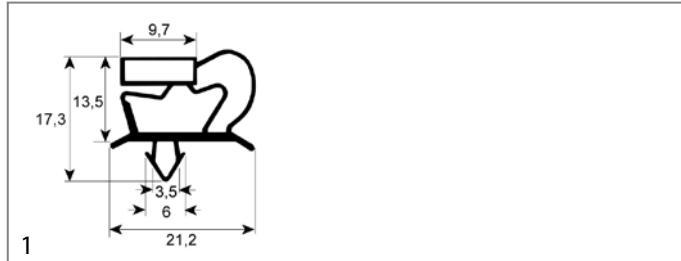

Dichtungen

Kältedichtungen

Steckdichtungen

Profil 9048

Dieses Profil kann auf Wunsch in Sondermaßen gefertigt werden

GEV-Nr.	901051	Vergl.-Nr.	N/A
Beschreibung	Kältedichtung Profil 9048 B 655mm L 1560mm Steckmaß		

GEV-Nr.	901052	Vergl.-Nr.	N/A
Beschreibung	Kältedichtung Profil 9048 B 670mm L 769mm Steckmaß		

GEV-Nr.	901054	Vergl.-Nr.	N/A
Beschreibung	Kältedichtung Profil 9048 B 770mm L 790mm Steckmaß		

GEV-Nr.	901053	Vergl.-Nr.	N/A
Beschreibung	Kältedichtung Profil 9048 B 790mm L 1568mm Steckmaß		