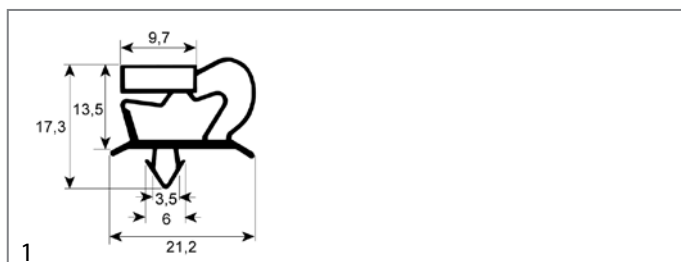

Dichtungen

Kältedichtungen

Steckdichtungen

Profil 9048

Dieses Profil kann auf Wunsch in Sondermaßen gefertigt werden

GEV-Nr.	901051	Vergl.-Nr.	N/A
Beschreibung	Kältedichtung Profil 9048 B 655mm L 1560mm Steckmaß		

GEV-Nr.	901052	Vergl.-Nr.	N/A
Beschreibung	Kältedichtung Profil 9048 B 670mm L 769mm Steckmaß		

GEV-Nr.	901054	Vergl.-Nr.	N/A
Beschreibung	Kältedichtung Profil 9048 B 770mm L 790mm Steckmaß		

GEV-Nr.	901053	Vergl.-Nr.	N/A
Beschreibung	Kältedichtung Profil 9048 B 790mm L 1568mm Steckmaß		