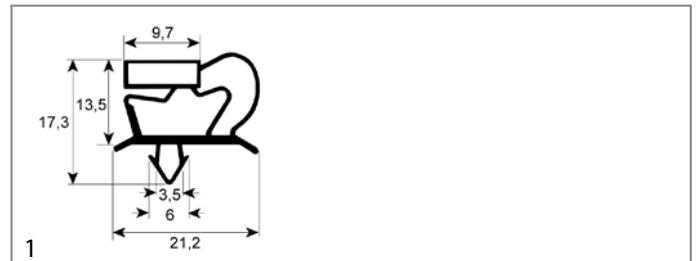

Dichtungen

Kältedichtungen

Steckdichtungen

Profil 9048

Dieses Profil kann auf Wunsch in Sondermaßen gefertigt werden

GEV-Nr.	901051	Vergl.-Nr.	N/A
Beschreibung	Kältedichtung Profil 9048 B 655mm L 1560mm Steckmaß		

GEV-Nr.	901052	Vergl.-Nr.	N/A
Beschreibung	Kältedichtung Profil 9048 B 670mm L 769mm Steckmaß		

GEV-Nr.	901054	Vergl.-Nr.	N/A
Beschreibung	Kältedichtung Profil 9048 B 770mm L 790mm Steckmaß		

GEV-Nr.	901053	Vergl.-Nr.	N/A
Beschreibung	Kältedichtung Profil 9048 B 790mm L 1568mm Steckmaß		