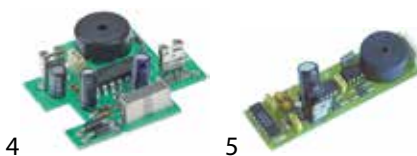

Alarmgeber

10

| | |
|--------------------|-----|
| Alarmenteile..... | 432 |
| Summerplatten..... | 432 |
| Summer..... | 432 |
| Lautsprecher..... | 432 |

Alarmgeber

Alarmentelemente

| Abb. | GEV-Nr. | Spannung | Schallpegel (dB) | pass. für | Vergl.-Nr. |
|------|---------|------------|------------------|--|--------------------------------|
| 1 | 350188 | 230VAC | 80 | ABB | 8012542886518 |
| 2 | 350115 | 240VAC | 82 | Tecfrigo | C3601 |
| 3 | 350114 | 110-240VAC | 80 | Cookmax GE General Electric Olis | 6A021955 185774 6A021955 |

| Abb. | GEV-Nr. | Spannung | Schallpegel (dB) | pass. für | Vergl.-Nr. |
|------|---------|------------|------------------|--|---------------------------------------|
| 4 | 350056 | 220-240VAC | 83 | Angelo-Po Electrolux Gico Zanussi | 32Z5860 055368 623002 055368 |
| 5 | 350081 | 9-15VDC | 75 | Bertos Foinox Lainox | 25078900 0636 LAR65330020 |

Summerplatinen

| Abb. | GEV-Nr. | Anschluss | pass. für | Vergl.-Nr. |
|------|---------|-----------|-----------------|------------------------|
| 1 | 350106 | F4,8 | Fimor Sogeco | 2000020010 TIMER003 |
| 1 | 350152 | F4,8 | Nilma | 30150001 |
| 2 | 350146 | F4,8 | Coven | EMFTES07 |
| 3 | 350210 | F6,3 | Unox | KTM1001C |

Technische Daten:
Durchmesser 50mm
Widerstand 80hm
Leistung 0,5W

Technische Daten:
Durchmesser 50mm
Widerstand 80hm
Leistung 0,5W